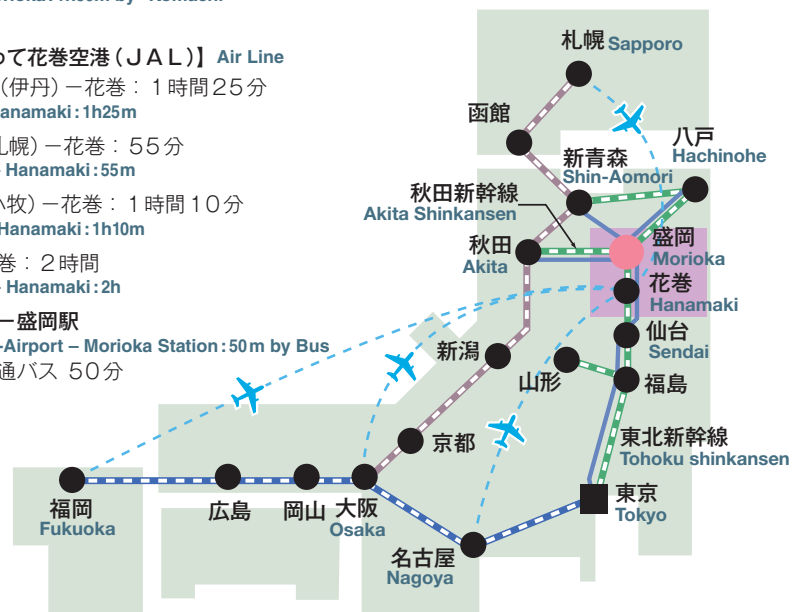

① 都道府県における位置関係の図面

東京農工大学

② 最寄駅からの距離や交通機関がわかる図面

【広域地図】

- ① JR 中央線 国分寺駅からバスで約 10 分
- ② JR 武蔵野線 北府中駅から徒歩で約 12 分
- ③ 京王線 府中駅からバスで約 7 分

校舎、運動場等の配置図

交通案内

Access to the University Offices

【空路/いわて花巻空港（JAL）】 Air Line

大阪国際（伊丹）－花巻：1時間25分

Osaka - Hanamaki: 1h25m

新千歳（札幌）－花巻：55分

Sapporo - Hanamaki: 55m

名古屋（小牧）－花巻：1時間10分

Nagoya - Hanamaki: 1h10m

福岡－花巻：2時間

Fukuoka - Hanamaki: 2h

花巻空港－盛岡駅

Hanamaki-Airport - Morioka Station: 50m by Bus

岩手県交通バス 50分

【東北自動車道】 Tohoku Highway

青森IC－盛岡IC 2時間30分

Aomori IC - Morioka IC: 2h30m

秋田中央IC－盛岡IC 1時間30分

Akita-chuo IC - Morioka IC: 1h30m

仙台宮城IC－盛岡IC 2時間

Sendai-Miyagi IC - Morioka IC: 2h

岩手大学

..... **共同獣医学専攻
が使用する校舎**

P **駐車場**
Car Parking

🚲 **駐輪場**
Bicycle Parking

..... **人文社会科学部**
Faculty of Humanities and Social Sciences