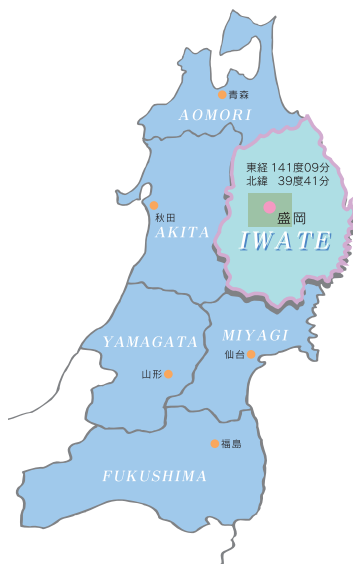

バスターミナル11番のりば

岩手県交通バス 駅上田線「松園バスターミナル行き」に乗りし、「上田四丁目」で下車、又は駅桜台団地線「桜台団地行き」に乗りし、「工学部東口」で下車。

From Morioka Station Bus Depot, take a bus (Iwateken Kotsu) for "Matsuzono Bus Terminal" and get off at "Ueda-yonchome", or take a bus (Iwateken kotsu) for "Sakuradai Danchi" and get off at "Kogakubu higashiguchi".

■タクシー利用 Taxi

【盛岡駅から約2km 約10分】

A taxi will bring you here in about 10 minutes from Morioka Station. (about 2 km)

■徒歩 Walking

【盛岡駅から約30分】

A 30-minutes walk from Morioka Station will bring you here.

盛岡までのアクセス Access to Morioka

【東北新幹線・秋田新幹線】 Tohoku shinkansen / Akita shinkansen

東京－盛岡：2時間20分（はやぶさ） Tokyo - Morioka: 2h20m by "Hayabusa"

新青森－盛岡：50分（はやぶさ） Shin-Aomori - Morioka: 50m by "Hayabusa"

秋田－盛岡：1時間30分（こまち）

Akita - Morioka: 1h30m by "Komachi"

【空路/いわて花巻空港（JAL）】 Air Line

大阪国際（伊丹）－花巻：1時間25分

Osaka - Hanamaki: 1h25m

新千歳（札幌）－花巻：55分

Sapporo - Hanamaki: 55m

名古屋（小牧）－花巻：1時間10分

Nagoya - Hanamaki: 1h10m

福岡－花巻：2時間