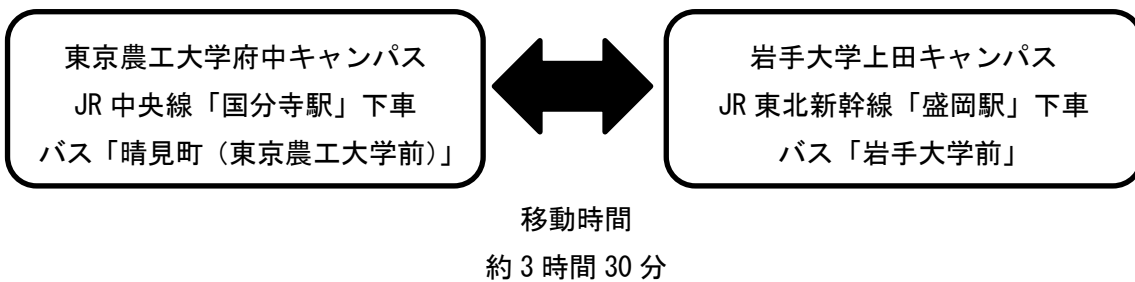

① 都道府県における位置関係の図面