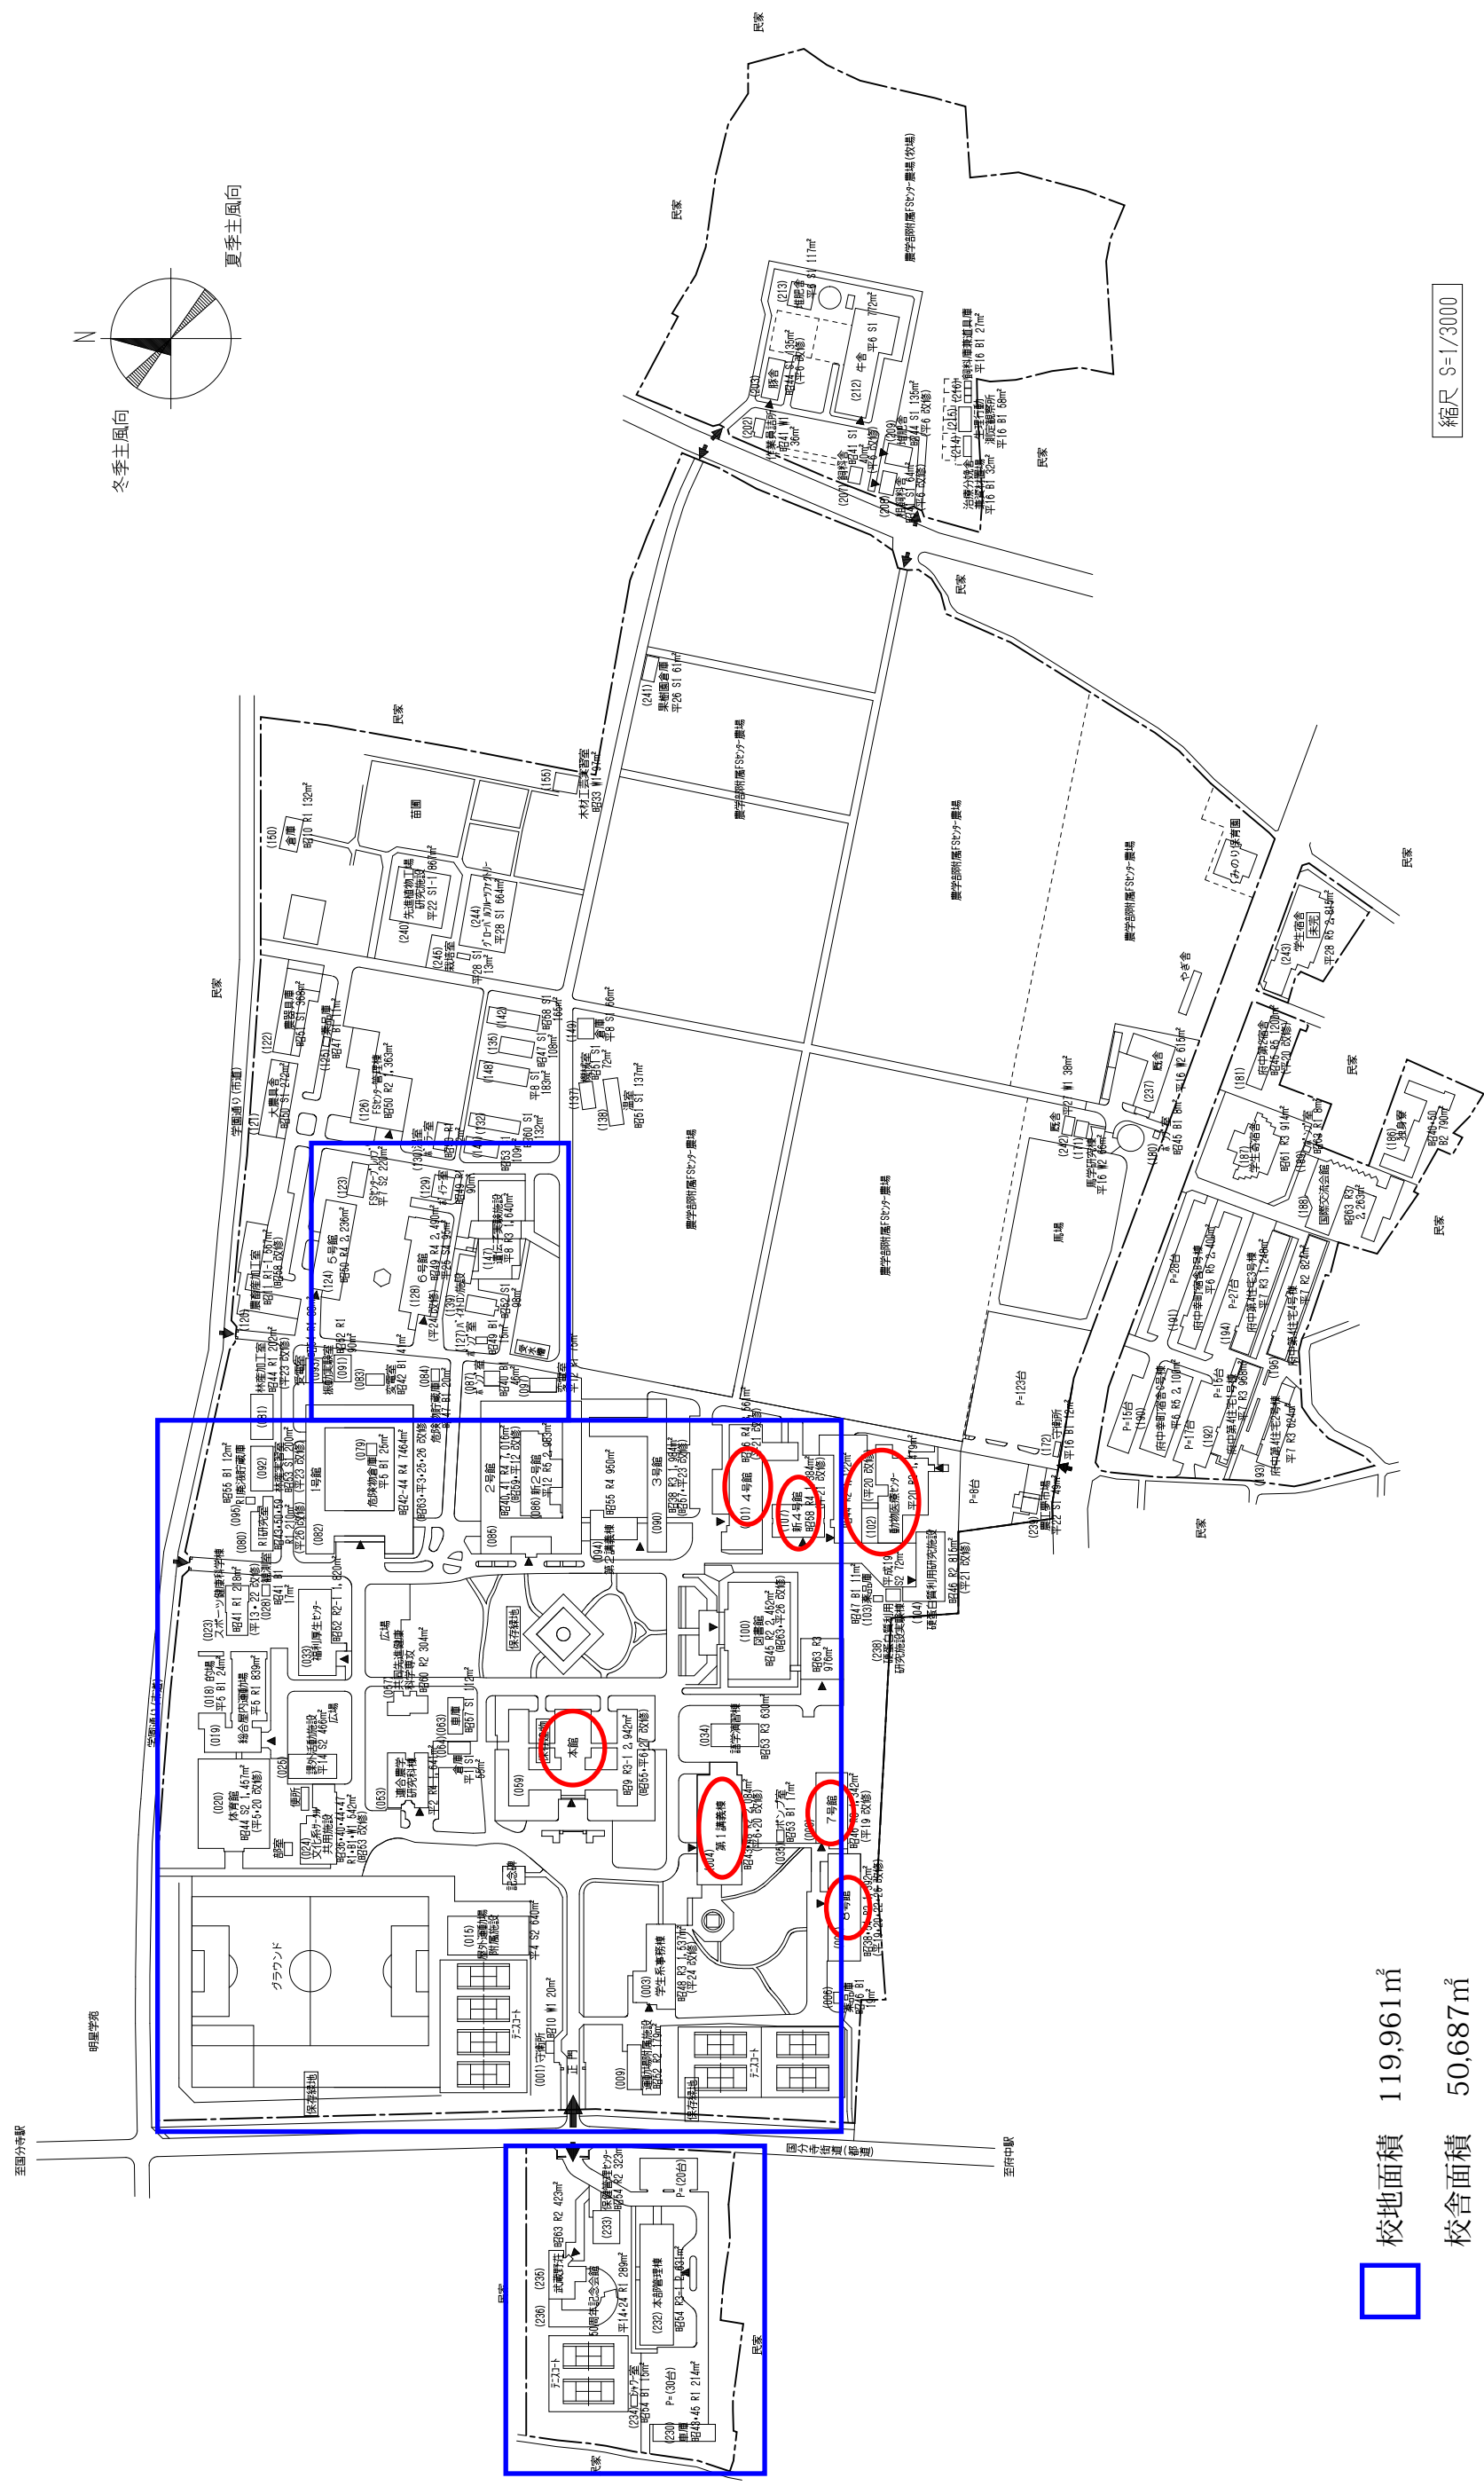

① 都道府県における位置関係の図面

東京農工大学

② 最寄駅からの距離や交通機関がわかる図面

【広域地図】

- ① JR 中央線 国分寺駅からバスで約 10 分
- ② JR 武蔵野線 北府中駅から徒歩で約 12 分
- ③ 京王線 府中駅からバスで約 7 分

校舎、運動場等の配置図

交通案内

Access to the University Offices